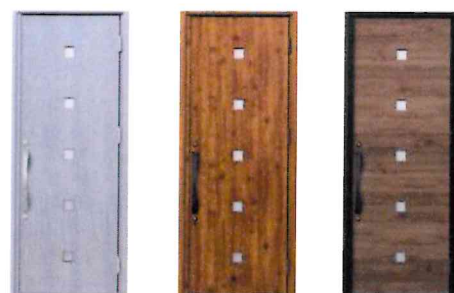

スカイアッシュブルー オールドファッシュンパイン ドライオーク
枠色：ブラック