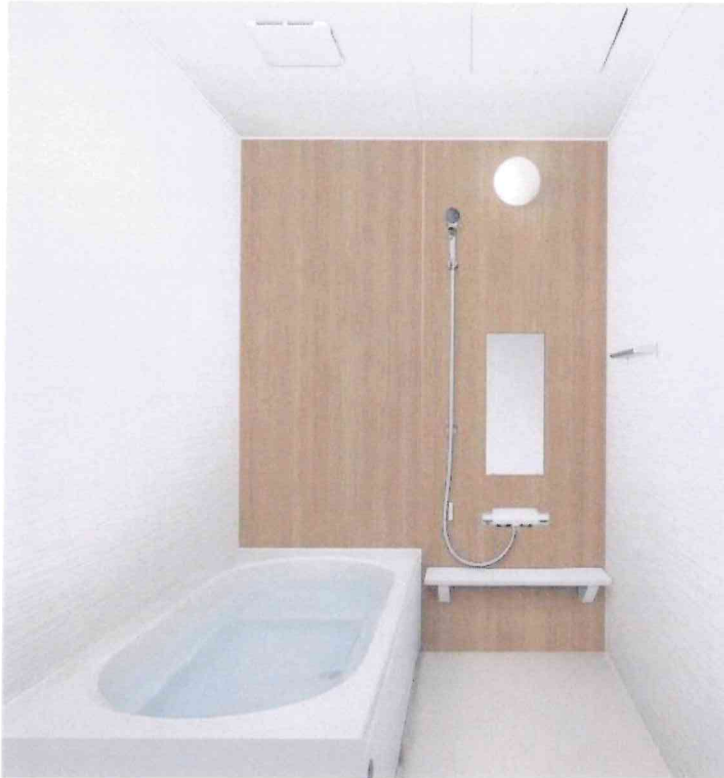

システムバス

ハウステック ルクレ

Housetec

Point クリンフロート水栓